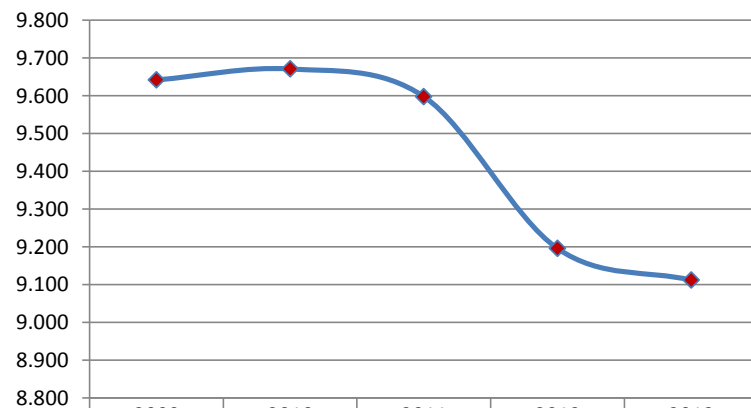

Ministero dello Sviluppo Economico

INVENZIONI - Depositi per anno - ITALIA

	2009	2010	2011	2012	2013
Totale	9.642	9.671	9.598	9.196	9.112

Al netto dei depositi postali e militari

INVENZIONI - Depositi per anno - Ripartizioni geografiche

	1-NORD	2-CENTRO	3-SUD
2009	7.393	1.858	391
2010	7.475	1.779	417
2011	7.542	1.635	421
2012	7.101	1.661	434
2013	6.990	1.749	373