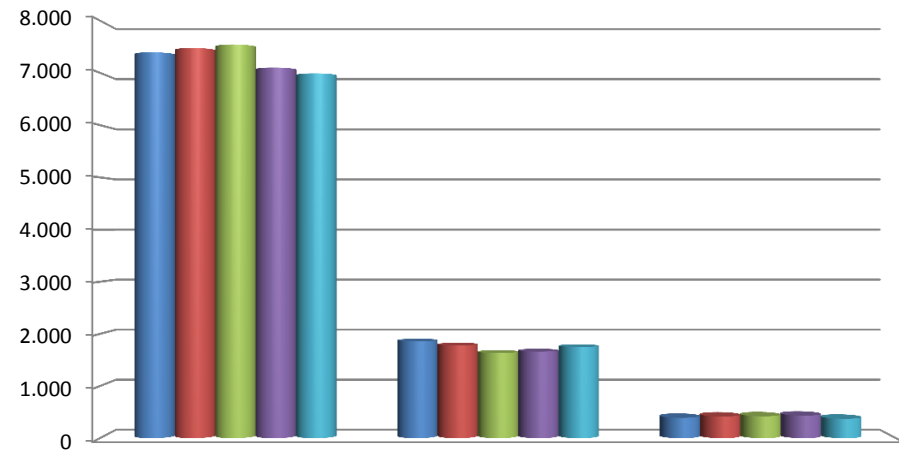

Ministero dello Sviluppo Economico

INVENZIONI - Depositi per anno - ITALIA

	2009	2010	2011	2012	2013
Totale	9.642	9.671	9.598	9.196	9.112

Al netto dei depositi postali e militari

INVENZIONI - Depositi per anno - Ripartizioni geografiche

	1-NORD	2-CENTRO	3-SUD
2009	7.393	1.858	391
2010	7.475	1.779	417
2011	7.542	1.635	421
2012	7.101	1.661	434
2013	6.990	1.749	373