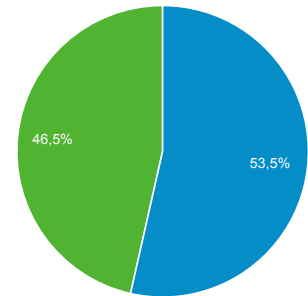

Utenti
39,20%
370.584 vs 266.231

Visualizzazioni di pagina
43,75%
3.206.736 vs 2.230.846

Pagine/sessione
4,54%
4,79 vs 4,58

Durata sessione media
10,15%
00:04:04 vs 00:03:41

Frequenza di rimbalzo
-3,55%
33,70% vs 34,94%

% nuove sessioni
-2,30%
53,45% vs 54,71%

■ New Visitor ■ Returning Visitor

1-gen-2013 - 31-dic-2013

1-gen-2012 - 31-dic-2012

Lingua

Lingua	Sessioni	% Sessioni
1. it		
1-gen-2013 - 31-dic-2013	338.482	50,59%
1-gen-2012 - 31-dic-2012	286.577	58,90%
% modifica	18,11%	-14,10%
2. it-it		
1-gen-2013 - 31-dic-2013	237.169	35,45%
1-gen-2012 - 31-dic-2012	133.993	27,54%
% modifica	77,00%	28,73%
3. en-us		
1-gen-2013 - 31-dic-2013	49.420	7,39%
1-gen-2012 - 31-dic-2012	32.864	6,75%
% modifica	50,38%	9,37%