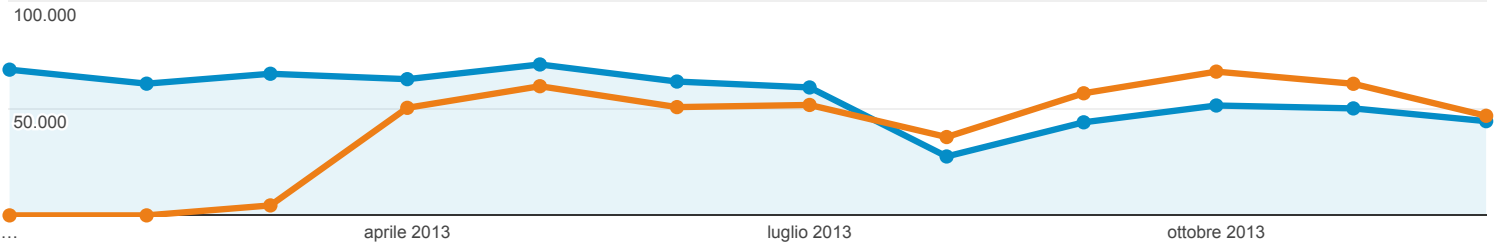

01 gen 2013 - 31 dic 2013
Confronta con: 01 gen 2012 - 31 dic 2012

Panoramica del pubblico

Tutte le sessioni
+0,00%

Panoramica

1-gen-2013 - 31-dic-2013: ● Sessioni
1-gen-2012 - 31-dic-2012: ● Sessioni

Sessioni
37,50%
669.021 vs 486.573

Utenti
39,20%
370.584 vs 266.231

Visualizzazioni di pagina
43,75%
3.206.736 vs 2.230.846

Pagine/sessione
4,54%
4,79 vs 4,58

Durata sessione media
10,15%
00:04:04 vs 00:03:41

Frequenza di rimbalzo
-3,55%
33,70% vs 34,94%

% nuove sessioni
-2,30%
53,45% vs 54,71%

■ New Visitor ■ Returning Visitor

1-gen-2013 - 31-dic-2013

1-gen-2012 - 31-dic-2012

Lingua

Lingua	Sessioni	% Sessioni
1. it		
1-gen-2013 - 31-dic-2013	338.482	50,59%
1-gen-2012 - 31-dic-2012	286.577	58,90%
% modifica	18,11%	-14,10%
2. it-it		
1-gen-2013 - 31-dic-2013	237.169	35,45%
1-gen-2012 - 31-dic-2012	133.993	27,54%
% modifica	77,00%	28,73%
3. en-us		
1-gen-2013 - 31-dic-2013	49.420	7,39%
1-gen-2012 - 31-dic-2012	32.864	6,75%
% modifica	50,38%	9,37%