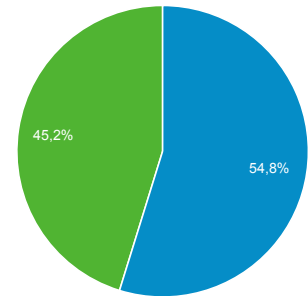

Utenti
39,20%
370.584 vs 266.231

Visualizzazioni di pagina
43,75%
3.206.736 vs 2.230.846

Pagine/sessione
4,54%
4,79 vs 4,58

Durata sessione media
10,15%
00:04:04 vs 00:03:41

Frequenza di rimbalzo
-3,55%
33,70% vs 34,94%

% nuove sessioni
-2,30%
53,45% vs 54,71%

■ New Visitor ■ Returning Visitor

1-gen-2013 - 31-dic-2013

1-gen-2012 - 31-dic-2012

Lingua

Lingua	Sessioni	% Sessioni
1. it		
1-gen-2013 - 31-dic-2013	338.482	50,59%
1-gen-2012 - 31-dic-2012	286.577	58,90%
% modifica	18,11%	-14,10%
2. it-it		
1-gen-2013 - 31-dic-2013	237.169	35,45%
1-gen-2012 - 31-dic-2012	133.993	27,54%
% modifica	77,00%	28,73%
3. en-us		
1-gen-2013 - 31-dic-2013	49.420	7,39%
1-gen-2012 - 31-dic-2012	32.864	6,75%
% modifica	50,38%	9,37%