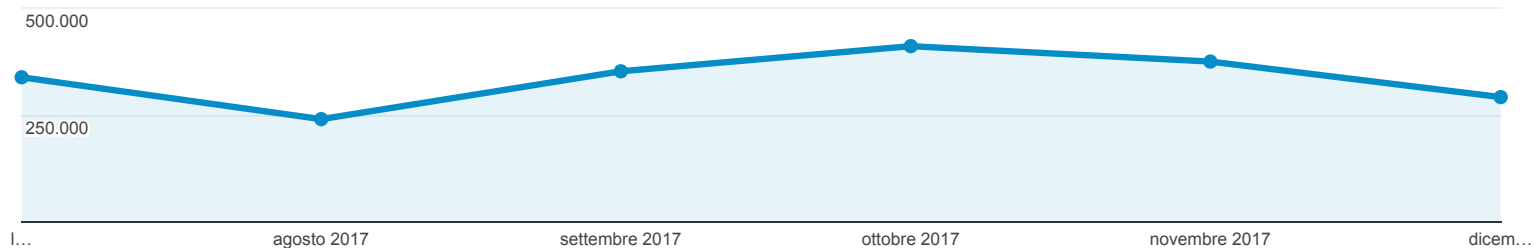

Panoramica

Tutti gli utenti
100,00% Visualizzazioni di pagina

1 lug 2017 - 31 dic 2017

Panoramica

Visualizzazioni di pagina

Visualizzazioni di pagina

2.004.661

Visualizzazioni di pagina uniche

1.380.708

Tempo medio sulla pagina

00:01:09

Frequenza di rimbalzo

38,98%

% uscita

21,67%

Pagina	Visualizzazioni di pagina	% Visualizzazioni di pagina
1. /	216.231	10,79%
2. /index.php/2012-06-18-11-45-40	121.828	6,08%
3. /index.php/marchi	102.334	5,10%
4. /index.php/marchi/archivio-articoli/2007878-15-05-2015-marchi-primodeposito-orrinnovo-con-modifiche	69.460	3,46%
5. /index.php/la-modulistica	62.620	3,12%
6. /index.php/marchi/registrare-un-marchio-in-italia	59.229	2,95%
7. /index.php/marchi/registrare-un-marchio-in-italia/quando-registrare-un-marchio-2	58.388	2,91%
8. /index.php/marchi/registrare-un-marchio-in-italia/come-si-registra-un-marchio	53.198	2,65%
9. /index.php/i-marchi-50/media-e-comunicazione-dirigen/spot-audio-video-dirigen/2007804-2-02-2015-moduli-relativi-al-deposito-cartaceo-delle-domande-di-privativa-e-delle-istanze-connesse-in-vigore-dal-2-febbraio-2015	52.326	2,61%
10. /index.php/marchi/archivio-articoli	47.975	2,39%