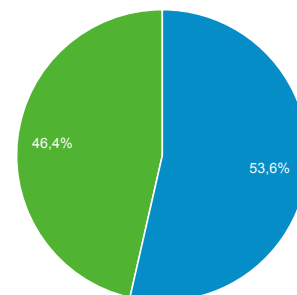

01 gen 2016 - 30 giu 2016

Panoramica del pubblico

Tutti gli utenti
100,00% Sessioni

Panoramica

Sessioni
575.125

Utenti
326.765

Visualizzazioni di pagina
2.921.571

Pagine/sessione
5,08

Durata sessione media
00:04:36

Frequenza di rimbalzo
36,77%

% nuove sessioni
53,48%

New Visitor Returning Visitor

Lingua	Sessioni	% Sessioni
1. it	269.337	46,83%
2. it-it	253.463	44,07%
3. en-us	24.590	4,28%
4. en-gb	7.440	1,29%
5. zh-cn	2.512	0,44%
6. de	2.489	0,43%
7. de-de	2.147	0,37%
8. fr	1.469	0,26%
9. es	1.220	0,21%
10. ja-jp	913	0,16%