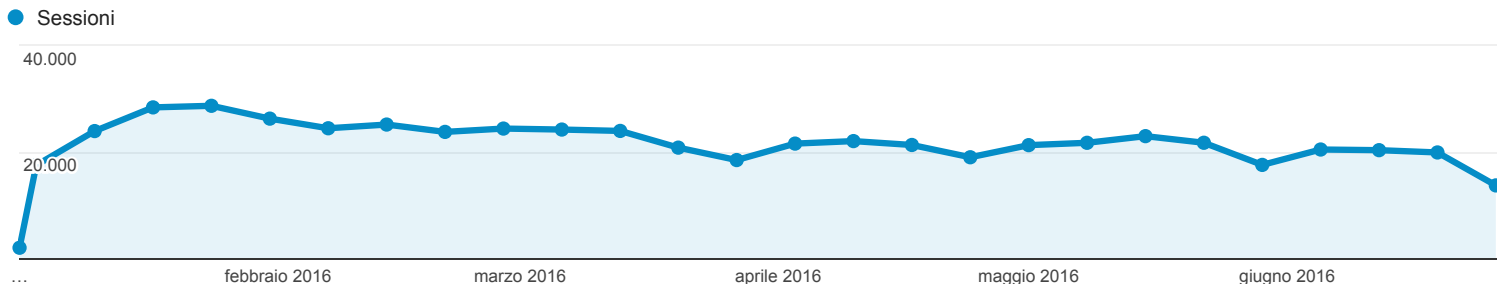

01 gen 2016 - 30 giu 2016

Panoramica del pubblico

Tutti gli utenti
100,00% Sessioni

Panoramica

Sessioni
575.125

Utenti
326.765

Visualizzazioni di pagina
2.921.571

Pagine/sessione
5,08

Durata sessione media
00:04:36

Frequenza di rimbalzo
36,77%

% nuove sessioni
53,48%

New Visitor Returning Visitor

Lingua	Sessioni	% Sessioni
1. it	269.337	46,83%
2. it-it	253.463	44,07%
3. en-us	24.590	4,28%
4. en-gb	7.440	1,29%
5. zh-cn	2.512	0,44%
6. de	2.489	0,43%
7. de-de	2.147	0,37%
8. fr	1.469	0,26%
9. es	1.220	0,21%
10. ja-jp	913	0,16%